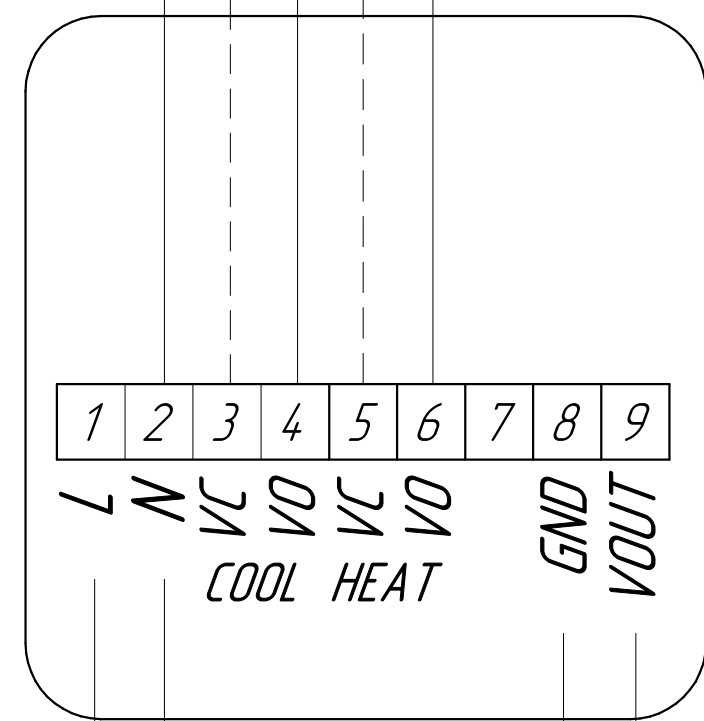

Подключение конвекторов к термостату Techno KT-24

Клапан (НЗ/НО)

Клапан (НЗ/НО)

Термостат Techno KT-24

Конвектор с вентилятором

Конвектор с вентилятором